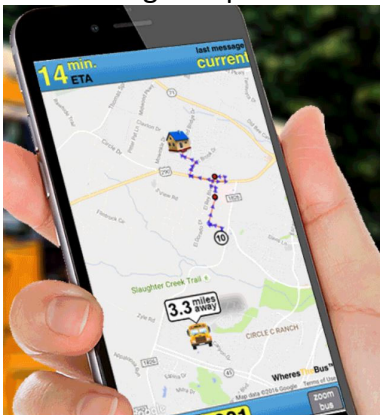

Bus Stop/Where's the Bus Access para los Padres

- Sitio web LeeSchools.net y haga clic en el icono de la parada de autobús

- Los padres pueden hacer clic en Información de la parada del autobús / Where's the Bus

- El padre escribe su dirección y selecciona la escuela de su estudiante

Where's the Bus

- Asegúrese de que su estudiante esté asignado un autobús antes de crear una cuenta
- Los padres deben crear una cuenta o iniciar sesión
- Descarga la aplicación Where's the Bus App